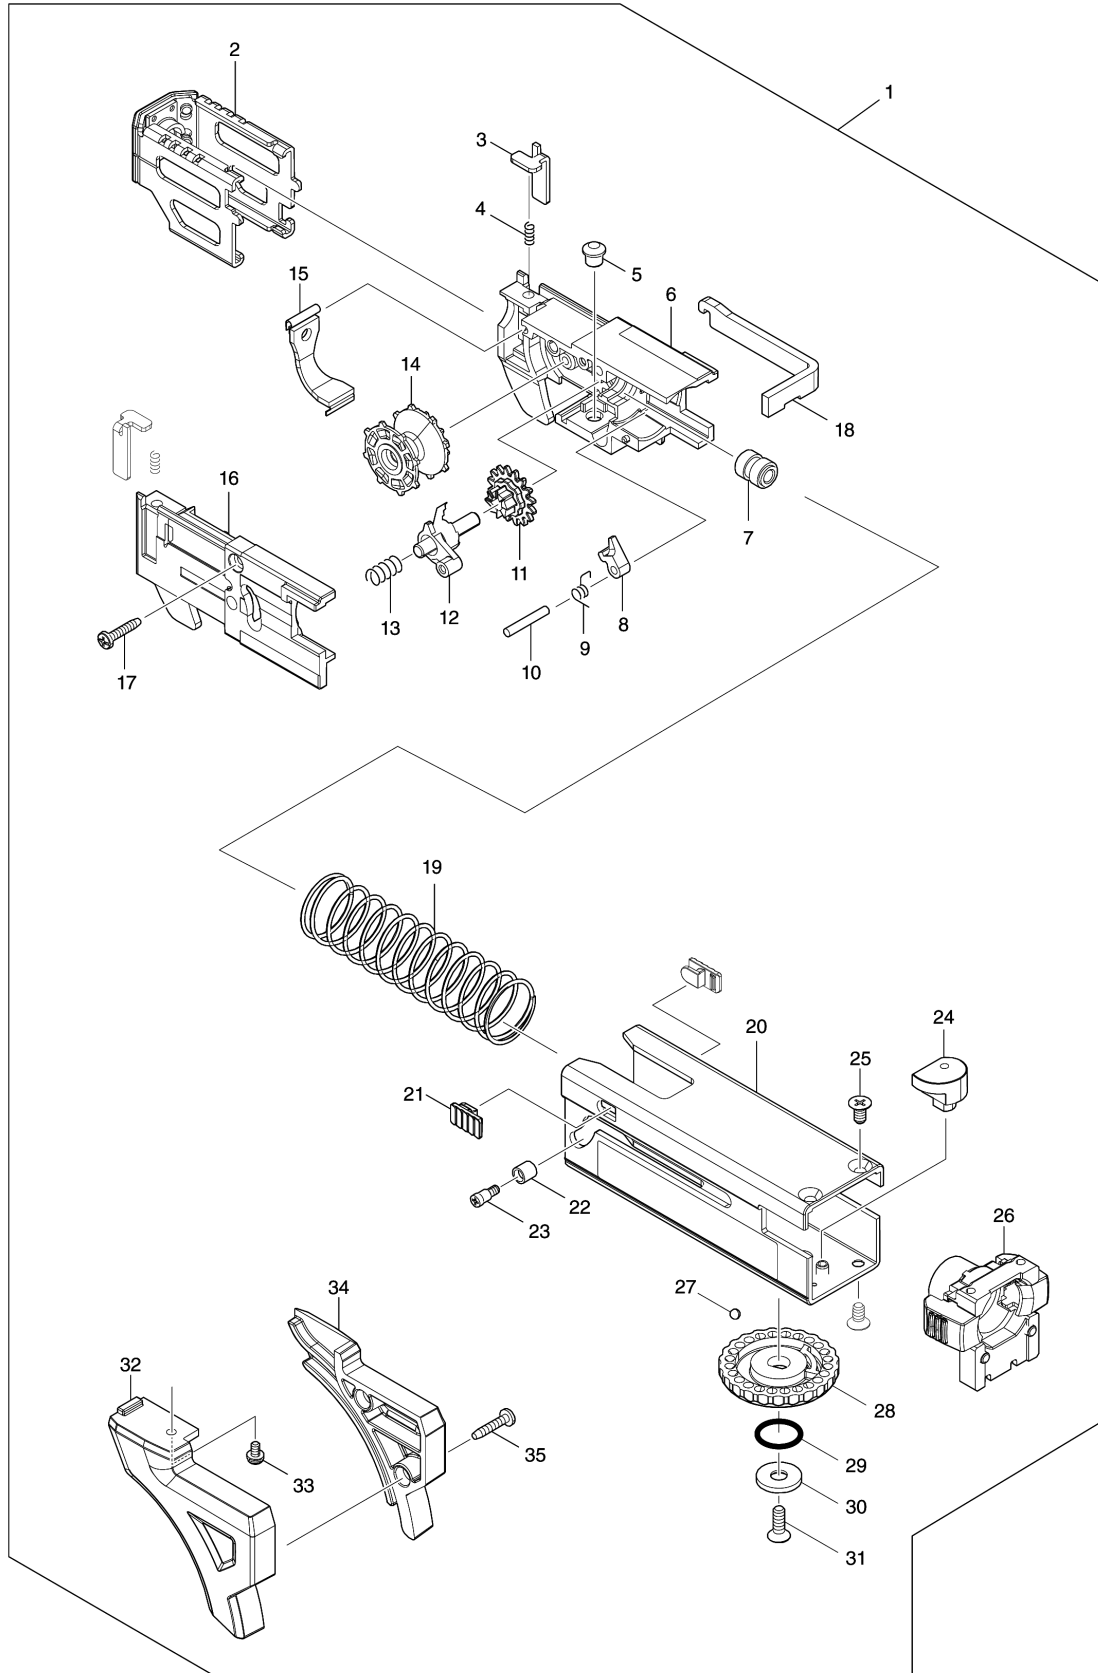

Model No.DFR452 CORDLESS AUTO FEED SCREWDRIVER

Model No.DFR452 CORDLESS AUTO FEED SCREWDRIVER

Model No.DFR452 CORDLESS AUTO FEED SCREWDRIVER

Položaj	Številka dela	Opis	Sprememba	Količina	New/Old	Opcijsko 1	Opcijsko 2	Opomba
001	191W93-7	CASING 41 SET		1				
D10		INC. 2-35			*			
D11		INC. 2-35,68						
002	141A76-5	STOPPER BASE COMPLETE		1				
C10	422695-3	CAP		1				
003	345837-1	Vzvod		2				
004	233211-4	Tlačna spiralna vzmet 2		2				
005	256451-7	Zatič 6		1				
006	413525-9	FEEDER BOX		1				
007	257855-6	SLEEVE 5		1				
008	310062-3	STOPPER		1				
009	231636-6	Torzijaska vzmet 4		1				
010	256158-5	Zatič 3		1				
011	226344-2	SPUR GEAR 16		1				
012	141A78-1	RATCHET ARM COMPLETE		1				
013	233212-2	Tlačna spiralna vzmet 6		1	*			
013-1	232771-3	COMPRESSION SPRING 5	<	1				
014	416518-5	WHEEL		1				
015	162934-6	DUST COVER		1				
016	141A75-7	BOX COVER COMPLETE		1				
017	266130-9	Samovrezni vijak PT 3X16 6935FD		1				
018	347825-4	PLATE		1				
019	232696-1	COMPRESSION SPRING 21		1				
020	141A74-9	CASING 41 COMPLETE		1				
C10	8040Y5-5	INDICATION LABEL		1				
021	450111-5	STOPPER		2				
022	257764-9	Tulec 4		1				
023	265177-0	SHOULDER FLAT HEAD SCREW M3x5		1				
024	313378-5	SHIFTER PIN		1				
025	912107-9	Vijak z vgreznjeno glavo M4x8		3				
026	141A77-3	CLAMPER COMPLETE		1				
C10	263032-0	Gumi zatič 4		2				
027	216001-0	Kovinska kroglica 3.5		1				
028	417056-0	DIAL 42		1				
029	213107-5	O Tesnilo 12		1				
030	267201-5	Ploska kovinska podložka 6		1				
031	912117-6	Vijak z vgreznjeno glavo M4X12 BFR440		1				
032	183T81-0	SCREW GUIDE SET		1				
D10		INC. 34						
033	265A38-0	P.H.SCREW M3X6 WITH WR		1				