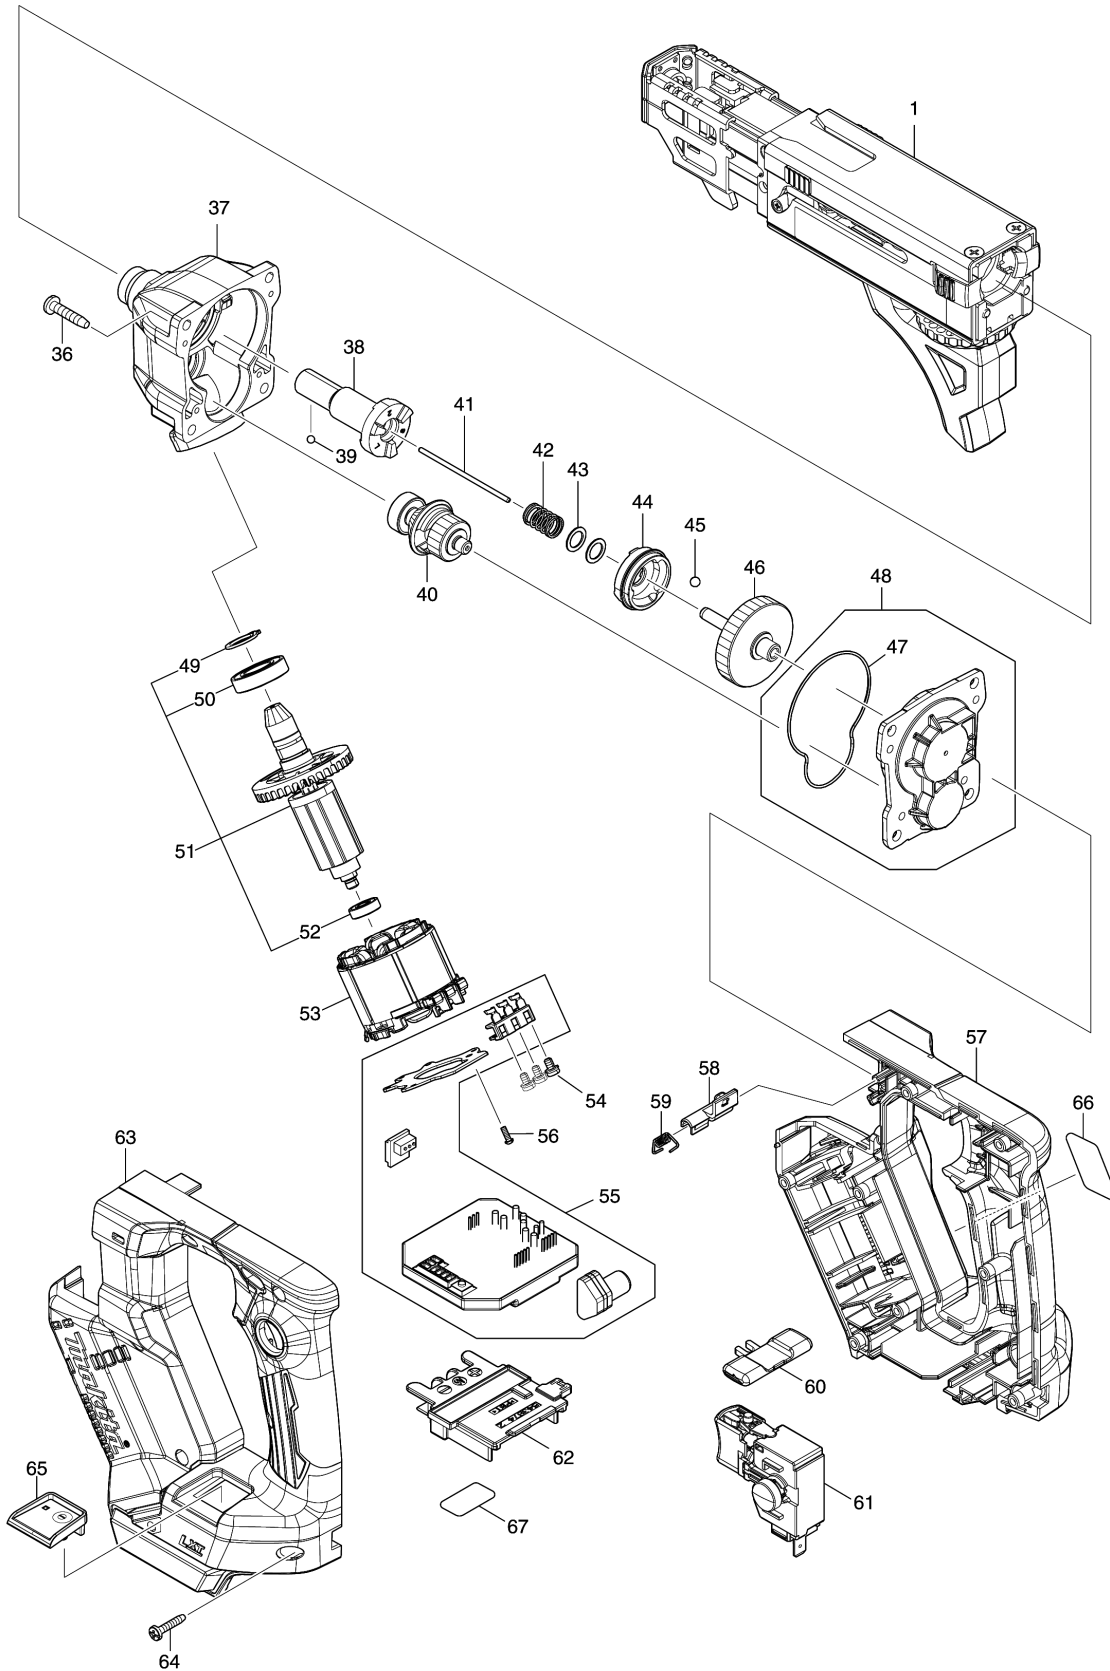

Model No.DFR452 CORDLESS AUTO FEED SCREWDRIVER

Model No.DFR452 CORDLESS AUTO FEED SCREWDRIVER

Model No.DFR452 CORDLESS AUTO FEED SCREWDRIVER

Položaj	Številka dela	Opis	Sprememba	Količina	New/Old	Opcijsko 1	Opcijsko 2	Opomba
001	191W93-7	CASING 41 SET		1				
D10		INC. 2-35			*			
D11		INC. 2-35,68						
002	141A76-5	STOPPER BASE COMPLETE		1				
C10	422695-3	CAP		1				
003	345837-1	Vzvod		2				
004	233211-4	Tlačna spiralna vzmet 2		2				
005	256451-7	Zatič 6		1				
006	413525-9	FEEDER BOX		1				
007	257855-6	SLEEVE 5		1				
008	310062-3	STOPPER		1				
009	231636-6	Torzijaska vzmet 4		1				
010	256158-5	Zatič 3		1				
011	226344-2	SPUR GEAR 16		1				
012	141A78-1	RATCHET ARM COMPLETE		1				
013	233212-2	Tlačna spiralna vzmet 6		1	*			
013-1	232771-3	COMPRESSION SPRING 5	<	1				
014	416518-5	WHEEL		1				
015	162934-6	DUST COVER		1				
016	141A75-7	BOX COVER COMPLETE		1				
017	266130-9	Samovrezni vijak PT 3X16 6935FD		1				
018	347825-4	PLATE		1				
019	232696-1	COMPRESSION SPRING 21		1				
020	141A74-9	CASING 41 COMPLETE		1				
C10	8040Y5-5	INDICATION LABEL		1				
021	450111-5	STOPPER		2				
022	257764-9	Tulec 4		1				
023	265177-0	SHOULDER FLAT HEAD SCREW M3x5		1				
024	313378-5	SHIFTER PIN		1				
025	912107-9	Vijak z vgreznjeno glavo M4x8		3				
026	141A77-3	CLAMPER COMPLETE		1				
C10	263032-0	Gumi zatič 4		2				
027	216001-0	Kovinska kroglica 3.5		1				
028	417056-0	DIAL 42		1				
029	213107-5	O Tesnilo 12		1				
030	267201-5	Ploska kovinska podložka 6		1				
031	912117-6	Vijak z vgreznjeno glavo M4X12 BFR440		1				
032	183T81-0	SCREW GUIDE SET		1				
D10		INC. 34						
033	265A38-0	P.H.SCREW M3X6 WITH WR		1				